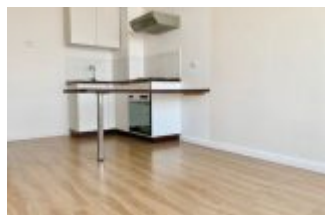

BUZO SOBENES 4608, SANTIAGO, ESTACIÓN CENTRAL, REGIÓN METROPOLITANA, CHILE

<https://propiedadeseym.cl>

UF 1,700.00

- Cocina americana amoblada y Full Electric. Equipada con Encimera, Horno empotrado, Campana y Comedor de Diario.- 1 Baño Full equipado- Conexión Para Lavadora- Piso de Porcelanato en todo el departamento- Piso 26- Orientación: poniente- Vista Despejada.- 30m2 con la mejor distribución- Bajos Gastos ComunesEdificio cuenta con:- Gimnasio- Central de...

Tipo: DEPARTAMENTO

- Cocina equipada
- Estacionamiento de Visita
- Gimnasio
- Juegos para Niños
- Quincho
- Sala de Eventos
- Campana
- Cocina eléctrica
- Horno eléctrico